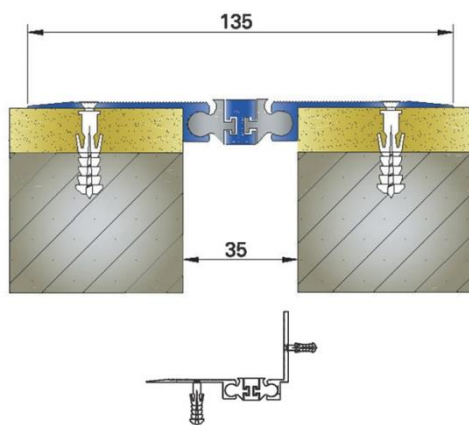

SANPOL

AR 258-030

Характеристики

накладной профиль для деформационных швов на стенах шириной 30мм

Ширина шва:	135 мм
Высота профиля (глубина установки):	15 мм
Компенсация деформаций:	+/-5мм
Длина профиля:	3 м
Компенсационный материал	Специальная резина черного цвета
Совместимость с AR 171-035, AR 300-035.	